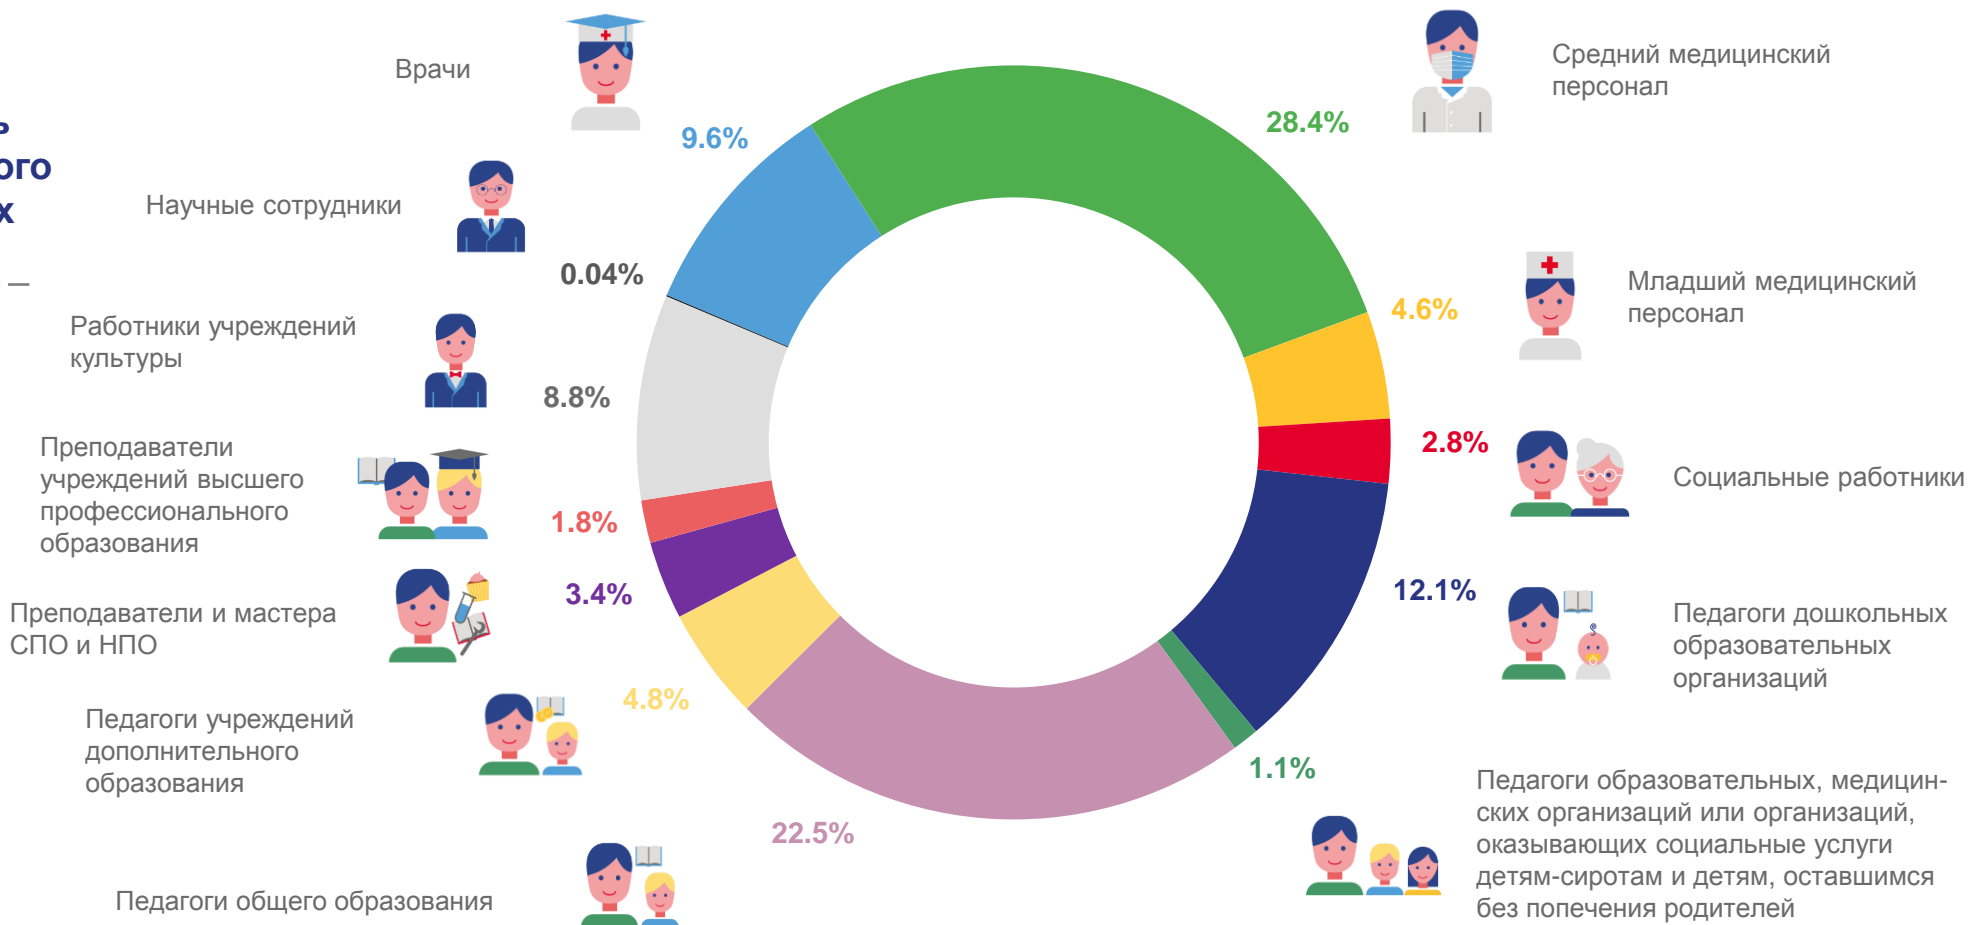

СТРУКТУРА СРЕДНЕСПИСОЧНОЙ ЧИСЛЕННОСТИ ОТДЕЛЬНЫХ КАТЕГОРИЙ РАБОТНИКОВ СОЦИАЛЬНОЙ СФЕРЫ И НАУКИ¹⁾

ЗА ЯНВАРЬ-ДЕКАБРЬ 2022 Г.

Средняя численность работников списочного состава всех целевых категорий

38,3 тыс. чел.

¹⁾ Государственной и муниципальной форм собственности.