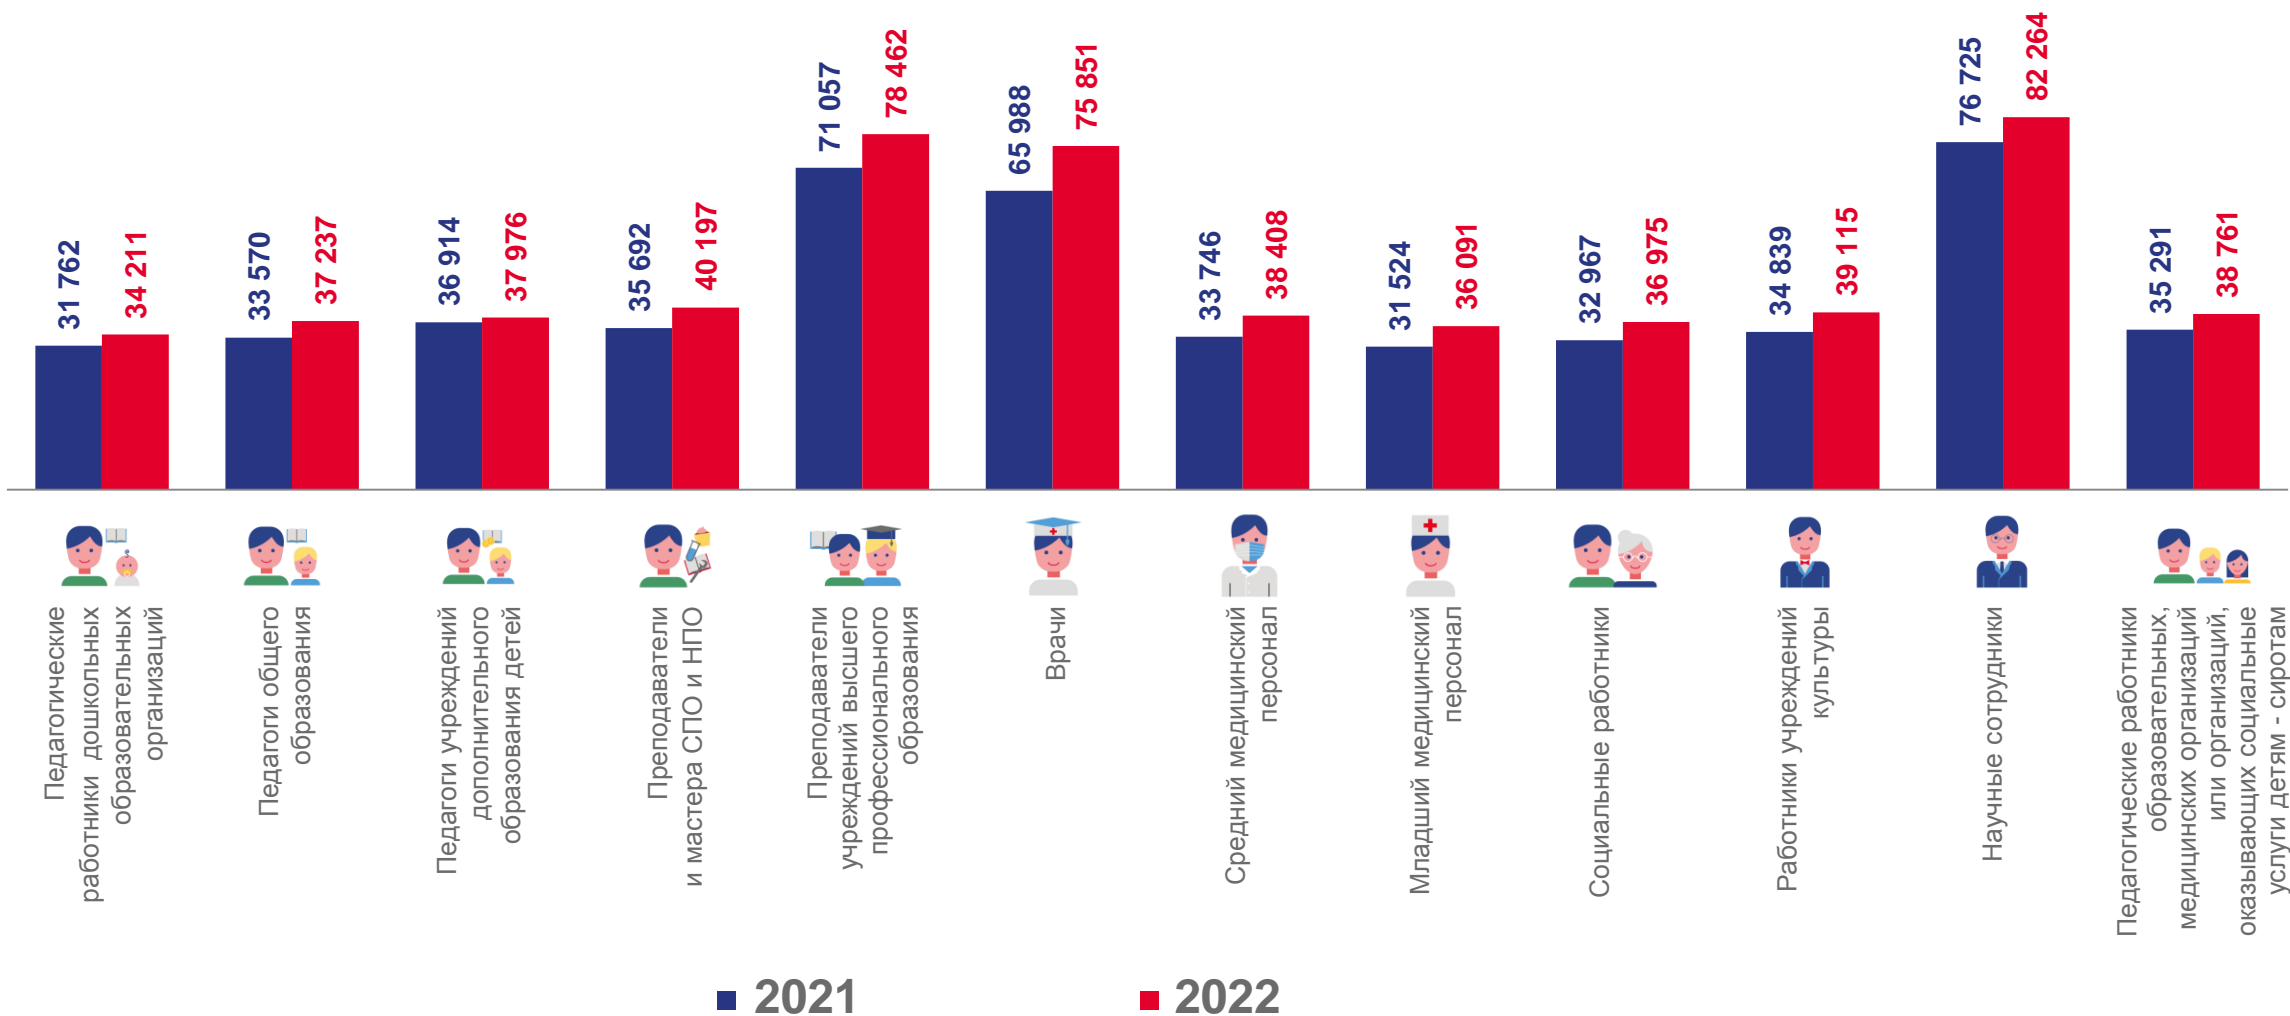

Врачи

Работники культуры

Педагогические работники образовательных, медицинских организаций, оказывающих социальные услуги детям-сиротам

СРЕДНЯЯ ЗАРАБОТНАЯ ПЛАТА ОТДЕЛЬНЫХ КАТЕГОРИЙ РАБОТНИКОВ СОЦИАЛЬНОЙ СФЕРЫ И НАУКИ

ЗА ЯНВАРЬ-ДЕКАБРЬ, РУБЛЕЙ

СОТНОШЕНИЕ СРЕДНЕЙ ЗАРАБОТНОЙ ПЛАТЫ ОТДЕЛЬНЫХ КАТЕГОРИЙ РАБОТНИКОВ СОЦИАЛЬНОЙ СФЕРЫ И НАУКИ К СОТВЕТСТВУЮЩИМ ИНДИКАТОРАМ

КАТЕГОРИЯ РАБОТНИКОВ

ОТНОШЕНИЕ СЗП¹⁾ К СРЕДНЕМЕСЯЧНОМУ ДОХОДУ ОТ ТРУДОВОЙ ДЕЯТЕЛЬНОСТИ (К КВАРТАЛЬНОЙ ОЦЕНКЕ), %