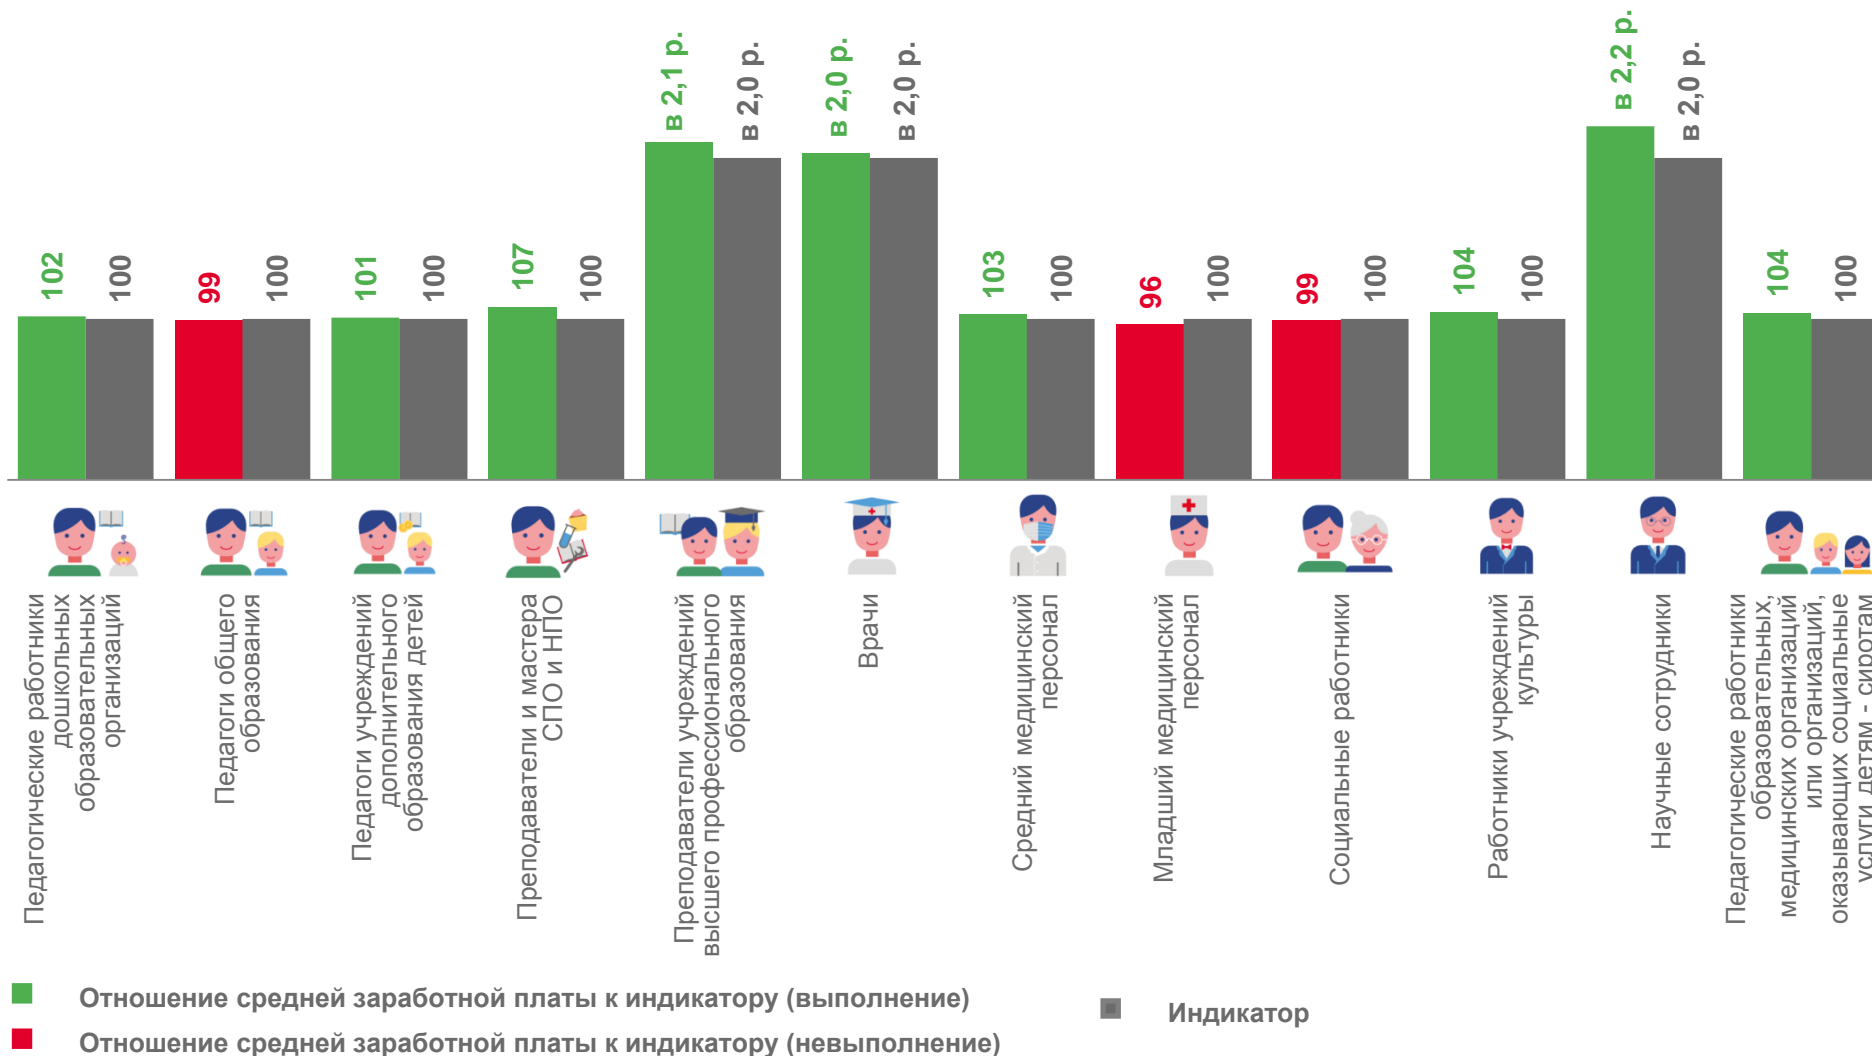

Педагоги дошкольного образования	100 СЗП в сфере общего образования
Педагоги общего образования	100
Педагоги дополнительного образования	100 СЗП учителей
Преподаватели и мастера СПО и НПО	100
Преподаватели высшего профессионального образования	200
Врачи	200
Средний медицинский персонал	100
Младший медицинский персонал	100
Социальные работники	100
Работники учреждений культуры	100
Научные сотрудники	200
Педагогические работники образовательных, медицинских организаций или организаций, оказывающих социальные услуги детям-сиротам и детям, оставшимся без попечения родителей	100

¹⁾ Средняя заработная плата.

УРОВЕНЬ ДОСТИЖЕНИЯ СРЕДНЕЙ ЗАРАБОТНОЙ ПЛАТЫ В ОРГАНИЗАЦИЯХ СОЦИАЛЬНОЙ СФЕРЫ И НАУКИ

ЗА ЯНВАРЬ-ДЕКАБРЬ 2022 Г., В % К ИНДИКАТОРАМ

37 439 руб.

Оценка среднемесячной начисленной заработной платы наемных работников в организациях, у индивидуальных предпринимателей и физических лиц

33 687 руб.

Средняя заработная плата работников в сфере общего образования

37 708 руб.

Средняя заработная плата учителей

СРЕДНЯЯ ЗАРАБОТНАЯ ПЛАТА РАБОТНИКОВ УЧРЕЖДЕНИЙ КУЛЬТУРЫ

ПО МУНИЦИПАЛЬНЫМ ОБРАЗОВАНИЯМ ЛИПЕЦКОЙ ОБЛАСТИ, ЗА ЯНВАРЬ-ДЕКАБРЬ, РУБЛЕЙ