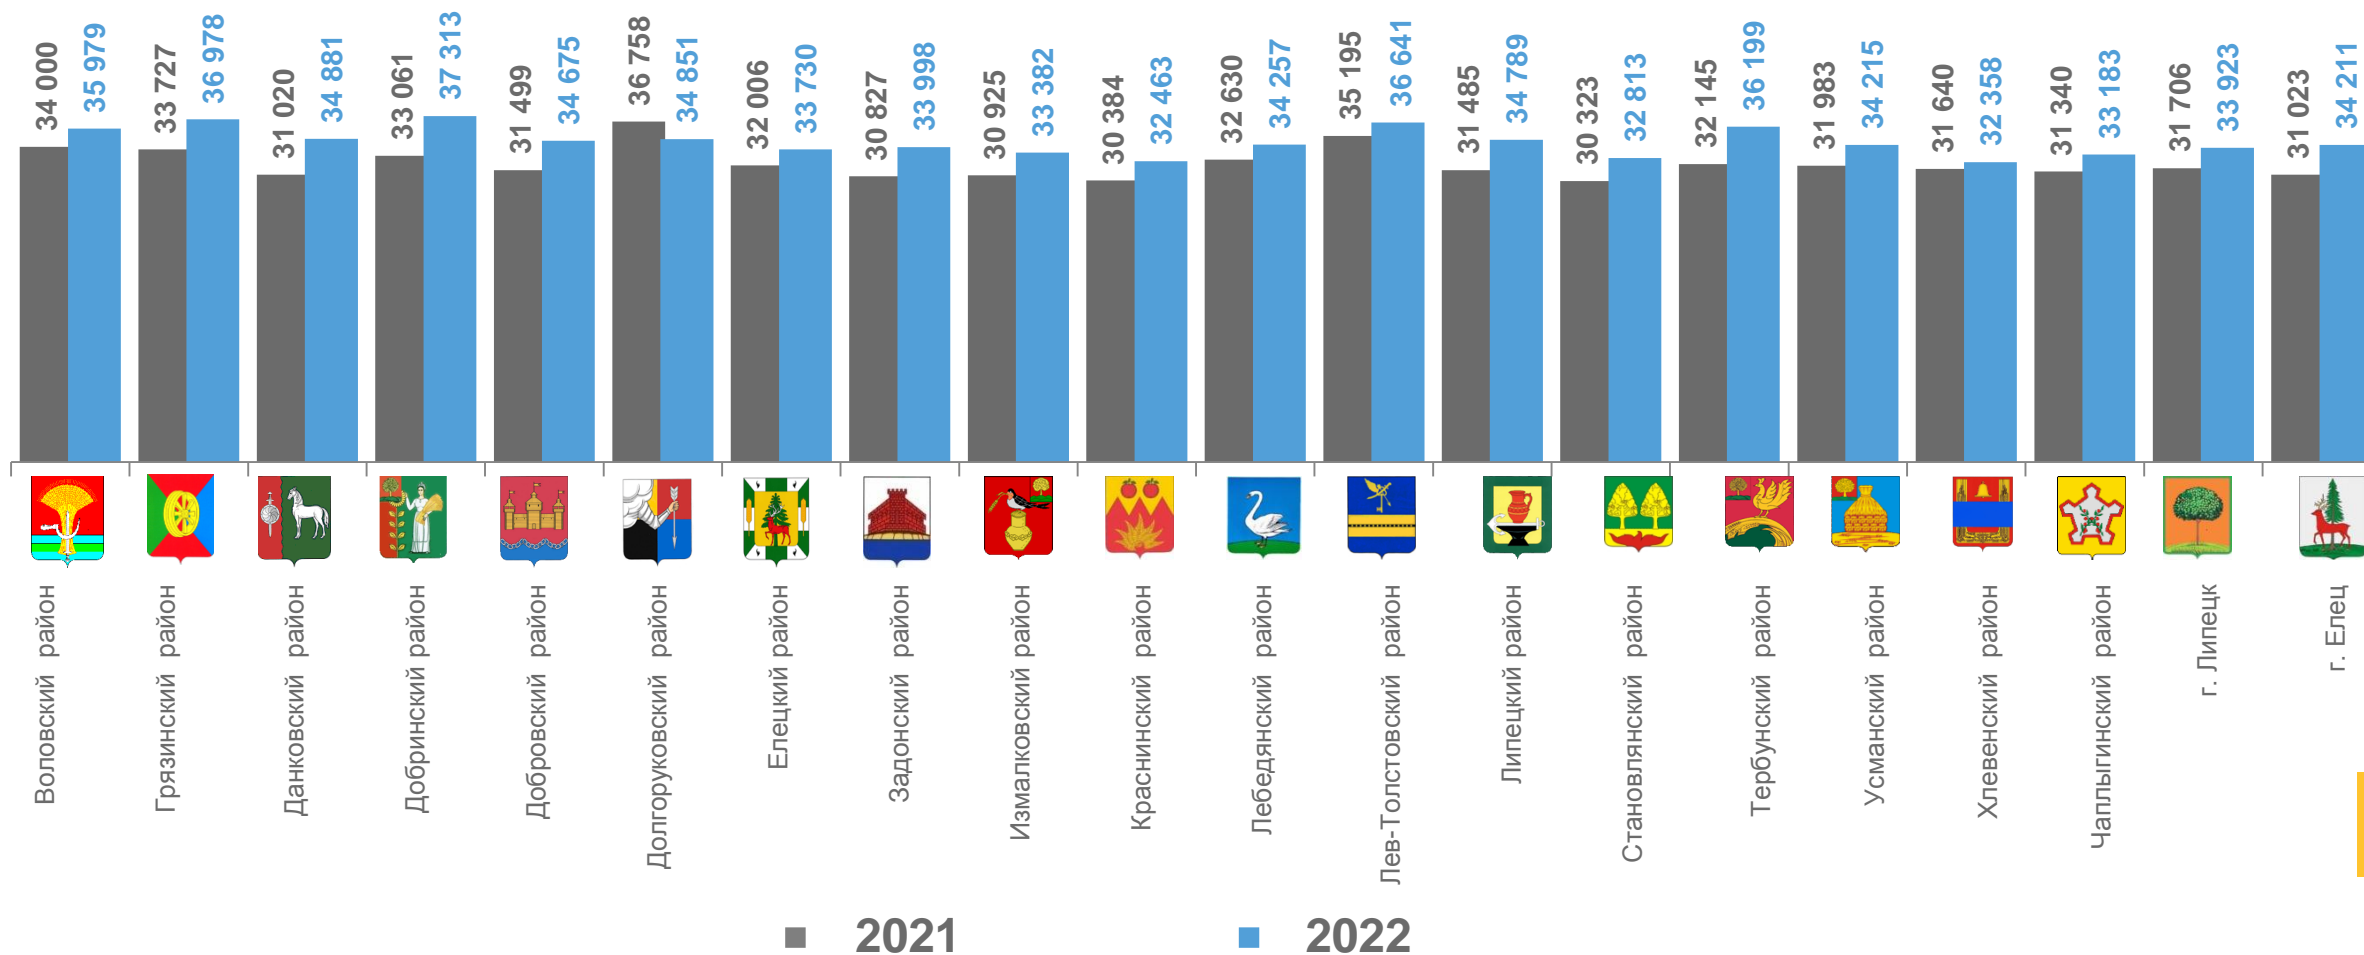

¹⁾ Средняя заработная плата.

УРОВЕНЬ ДОСТИЖЕНИЯ СРЕДНЕЙ ЗАРАБОТНОЙ ПЛАТЫ В ОРГАНИЗАЦИЯХ СОЦИАЛЬНОЙ СФЕРЫ И НАУКИ

ЗА ЯНВАРЬ-ДЕКАБРЬ 2022 Г., В % К ИНДИКАТОРАМ

37 439 руб.

Оценка среднемесячной начисленной заработной платы наемных работников в организациях, у индивидуальных предпринимателей и физических лиц

33 687 руб.

Средняя заработная плата работников в сфере общего образования

37 708 руб.

Средняя заработная плата учителей

СРЕДНЯЯ ЗАРАБОТНАЯ ПЛАТА РАБОТНИКОВ УЧРЕЖДЕНИЙ КУЛЬТУРЫ

ПО МУНИЦИПАЛЬНЫМ ОБРАЗОВАНИЯМ ЛИПЕЦКОЙ ОБЛАСТИ, ЗА ЯНВАРЬ-ДЕКАБРЬ, РУБЛЕЙ

СРЕДНЯЯ ЗАРАБОТНАЯ ПЛАТА ПЕДАГОГИЧЕСКИХ РАБОТНИКОВ ДОШКОЛЬНЫХ ОБРАЗОВАТЕЛЬНЫХ ОРГАНИЗАЦИЙ

ПО МУНИЦИПАЛЬНЫМ ОБРАЗОВАНИЯМ ЛИПЕЦКОЙ ОБЛАСТИ, ЗА ЯНВАРЬ-ДЕКАБРЬ, РУБЛЕЙ

ДИНАМИКА СРЕДНЕЙ ЗАРАБОТНОЙ ПЛАТЫ ВРАЧЕЙ