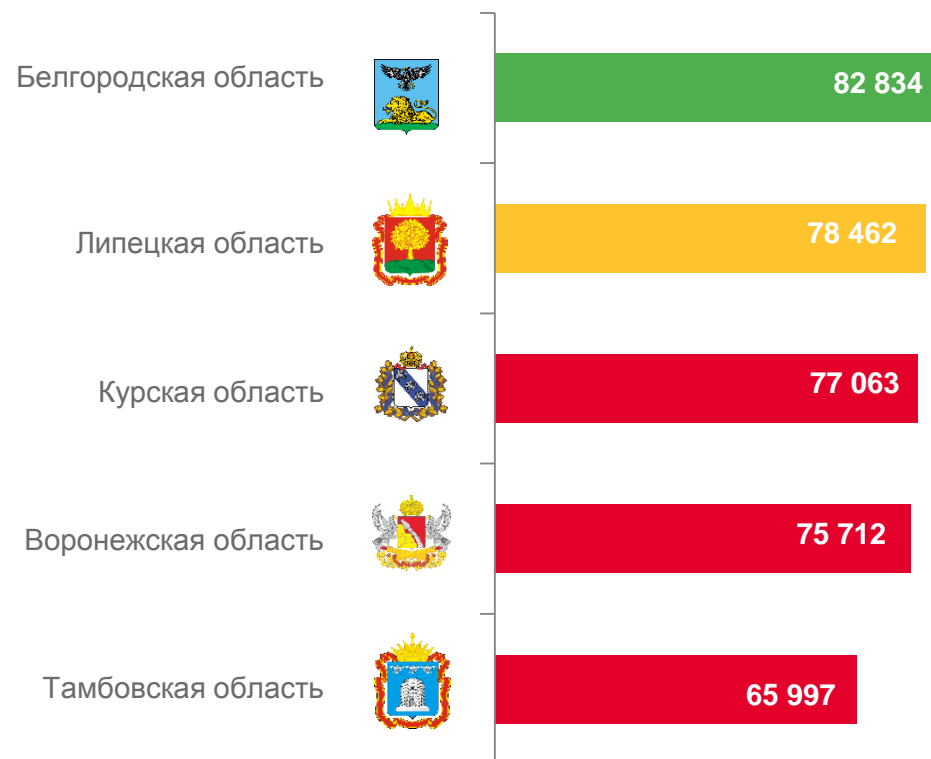

СРЕДНЯЯ ЗАРАБОТНАЯ ПЛАТА ПРЕПОДАВАТЕЛЕЙ ОБРАЗОВАТЕЛЬНЫХ ОРГАНИЗАЦИЙ ВЫСШЕГО ПРОФЕССИОНАЛЬНОГО ОБРАЗОВАНИЯ

ЗА ЯНВАРЬ-ДЕКАБРЬ 2022 Г.

Средняя заработная плата преподавателей
образовательных организаций ВПО
в целом по Российской Федерации

111 421 руб.

110,1%

в % к соответствующему
периоду прошлого года

Средняя заработная плата по регионам ЦЧР,
рублей