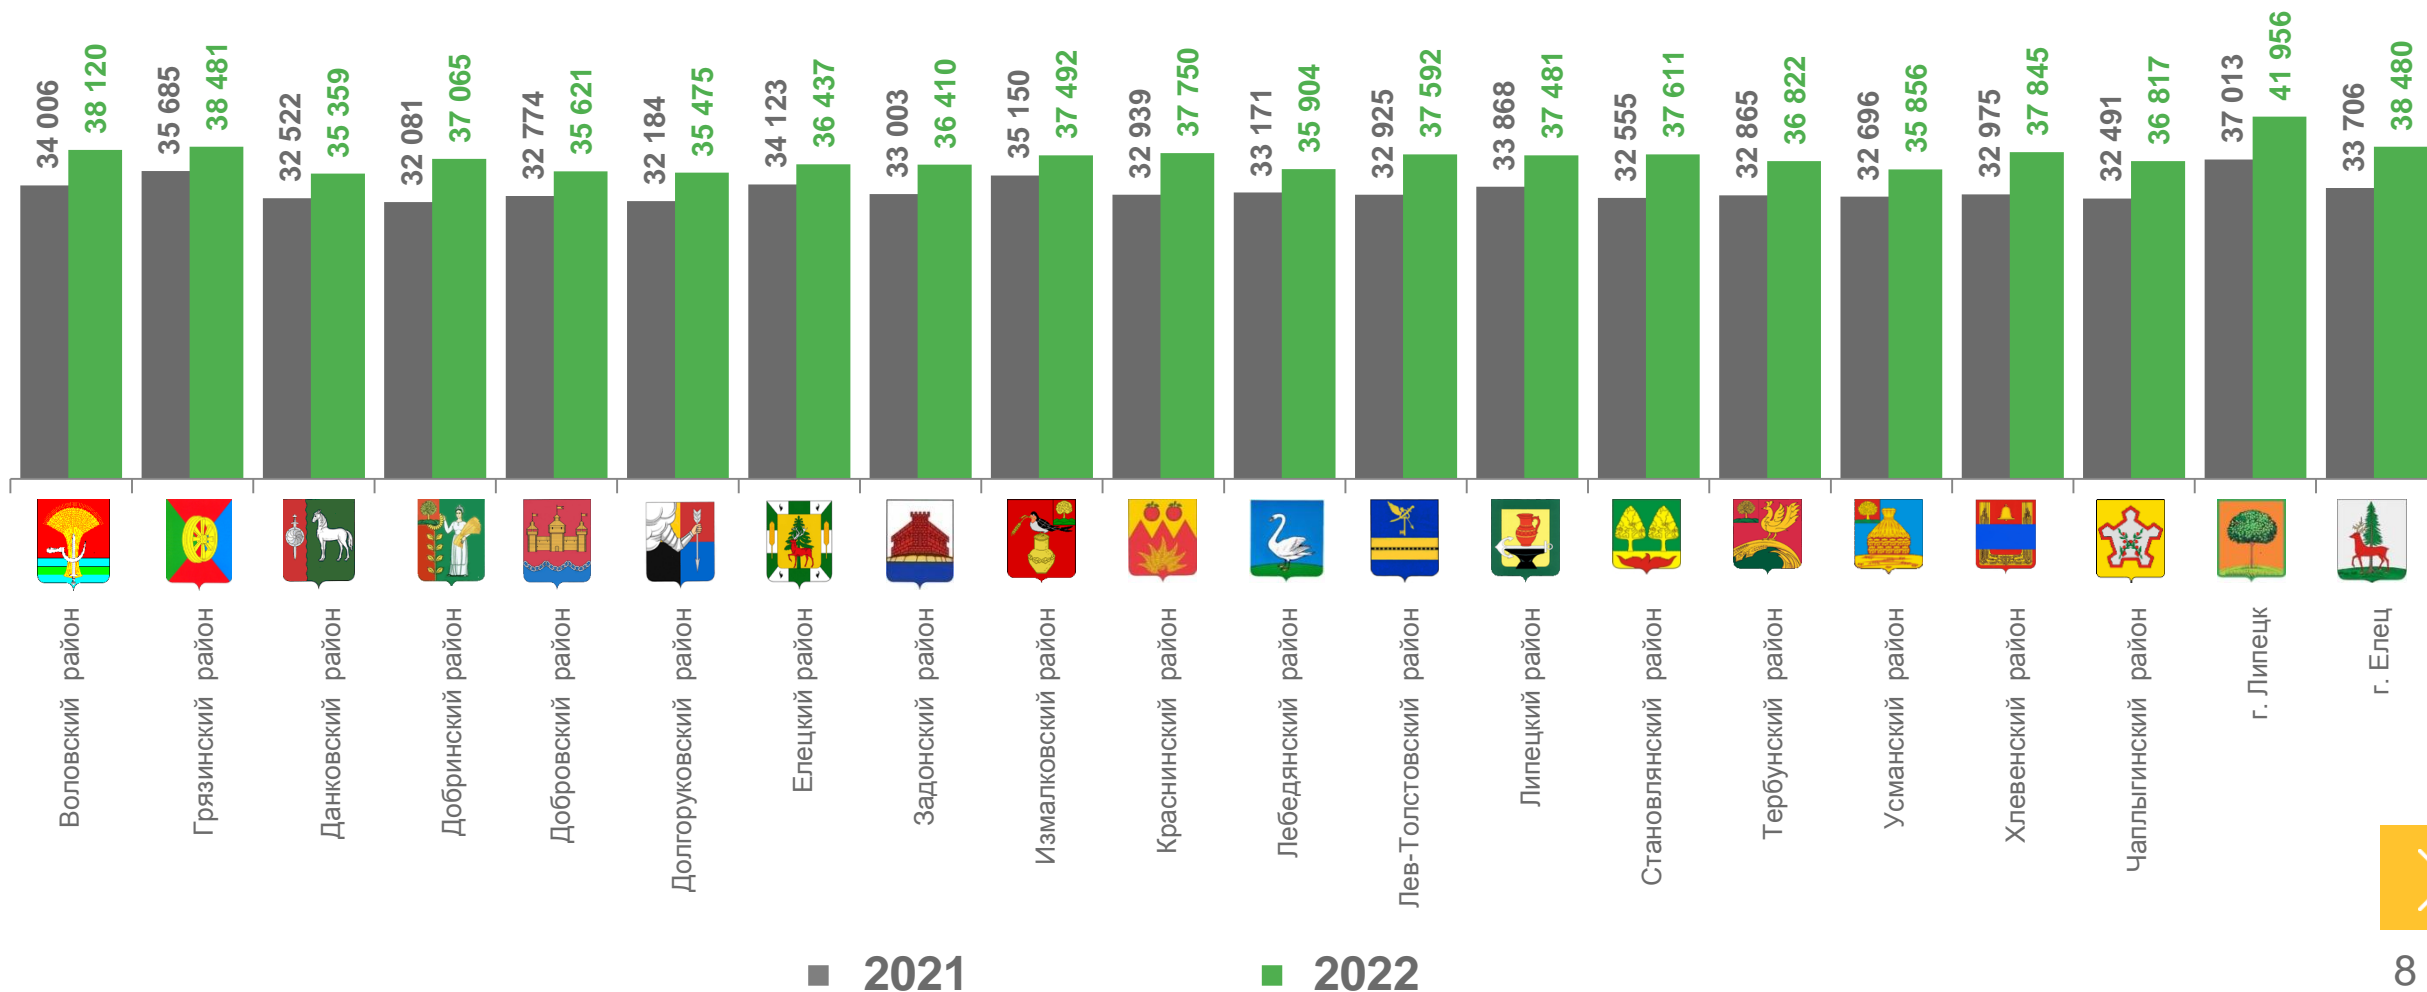

¹⁾ Средняя заработная плата.

УРОВЕНЬ ДОСТИЖЕНИЯ СРЕДНЕЙ ЗАРАБОТНОЙ ПЛАТЫ В ОРГАНИЗАЦИЯХ СОЦИАЛЬНОЙ СФЕРЫ И НАУКИ

ЗА ЯНВАРЬ-ДЕКАБРЬ 2022 Г., В % К ИНДИКАТОРАМ

37 439 руб.

Оценка среднемесячной начисленной заработной платы наемных работников в организациях, у индивидуальных предпринимателей и физических лиц

33 687 руб.

Средняя заработная плата работников в сфере общего образования

37 708 руб.

Средняя заработная плата учителей

СРЕДНЯЯ ЗАРАБОТНАЯ ПЛАТА РАБОТНИКОВ УЧРЕЖДЕНИЙ КУЛЬТУРЫ

ПО МУНИЦИПАЛЬНЫМ ОБРАЗОВАНИЯМ ЛИПЕЦКОЙ ОБЛАСТИ, ЗА ЯНВАРЬ-ДЕКАБРЬ, РУБЛЕЙ

СРЕДНЯЯ ЗАРАБОТНАЯ ПЛАТА ПЕДАГОГИЧЕСКИХ РАБОТНИКОВ ДОШКОЛЬНЫХ ОБРАЗОВАТЕЛЬНЫХ ОРГАНИЗАЦИЙ

ПО МУНИЦИПАЛЬНЫМ ОБРАЗОВАНИЯМ ЛИПЕЦКОЙ ОБЛАСТИ, ЗА ЯНВАРЬ-ДЕКАБРЬ, РУБЛЕЙ

ДИНАМИКА СРЕДНЕЙ ЗАРАБОТНОЙ ПЛАТЫ ВРАЧЕЙ