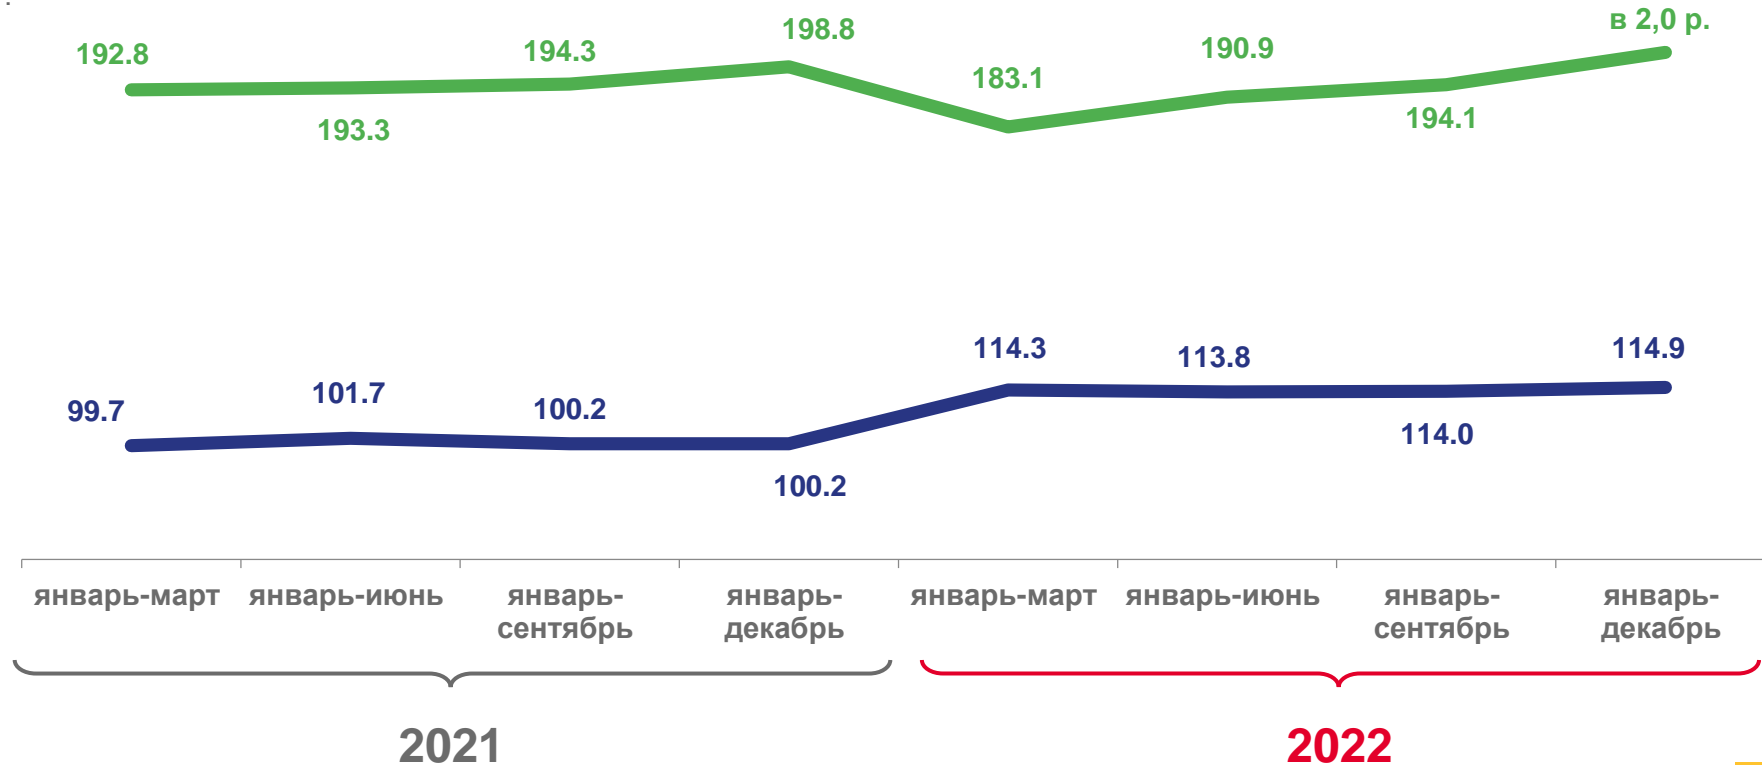

СРЕДНЯЯ ЗАРАБОТНАЯ ПЛАТА ПЕДАГОГИЧЕСКИХ РАБОТНИКОВ ДОШКОЛЬНЫХ ОБРАЗОВАТЕЛЬНЫХ ОРГАНИЗАЦИЙ

ПО МУНИЦИПАЛЬНЫМ ОБРАЗОВАНИЯМ ЛИПЕЦКОЙ ОБЛАСТИ, ЗА ЯНВАРЬ-ДЕКАБРЬ, РУБЛЕЙ

ДИНАМИКА СРЕДНЕЙ ЗАРАБОТНОЙ ПЛАТЫ ВРАЧЕЙ

Средняя заработная плата врачей

за январь-декабрь 2022 г.

75 851 руб.

114,9%

в % к соответствующему периоду прошлого года

в **2,0** раза

в % отношение средней заработной платы к индикатору

в % к соответствующему периоду предыдущего года